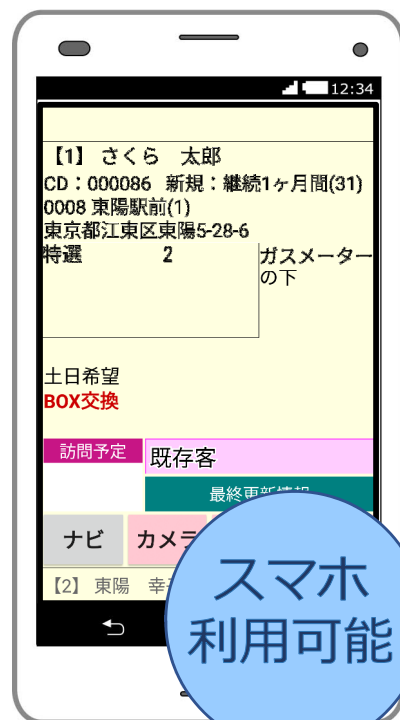

# らくらくモバイル

既存客・新規開拓・配達支援システム登場！

地域の宅配状況を丸ごと管理！！

宅配システム  
連携

ゼンリン  
住宅地図

Googleナビ  
連携

ペーパーレス

ソフトウェア・メーカー  
**株式会社 さくらヴァン**

機能詳細やご利用料金は裏面をご確認ください